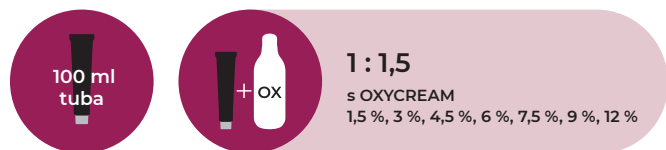

GLOW ONE

Dlouhotrvající krémová permanentní barva s molekulárním komplexem, obohacená o rostlinné oleje a aminokyseliny. S nízkým obsahem amoniaku.

Aktivní složky: Olej ze semen máku, máslo z lískových oříšků.

Výrobky na výběr

6200	OXYCREAM 5 Vol. 1,5 %	1 000 ml
6201	OXYCREAM 10 Vol. 3 %	1 000 ml
6205	OXYCREAM 15 Vol. 4,5 %	1 000 ml
6202	OXYCREAM 20 Vol. 6 %	1 000 ml
6207	OXYCREAM 25 Vol. 7,5 %	1 000 ml
6203	OXYCREAM 30 Vol. 9 %	1 000 ml
6204	OXYCREAM 40 Vol. 12 %	1 000 ml